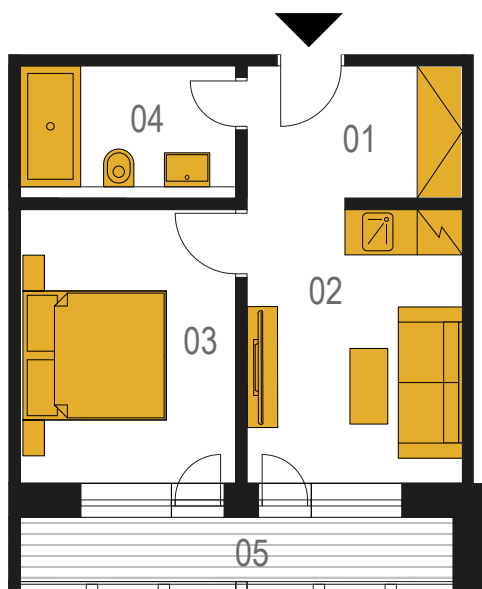

MARMONT 2

HOTELOVÉ APARTMÁNY
TATRANSKÁ ŠTRBA

DEVELOPER:

PPA Invest, s.r.o. • Vihorlatská 40, 040 01 Košice • +421 908 994 484

www.marmontresort.sk

POSCHODIE 2

APARTMÁN F2

01	PREDSIEŇ	5,00 m ²
02	OBÝVACIA IZBA	10,30 m ²
03	IZBA	10,30 m ²
04	KÚPEĽŇA	5,00 m ²
Výmera spolu		30,60 m²

05	BALKÓN	5,70 m ²
Výmera s balkónom		36,30 m²