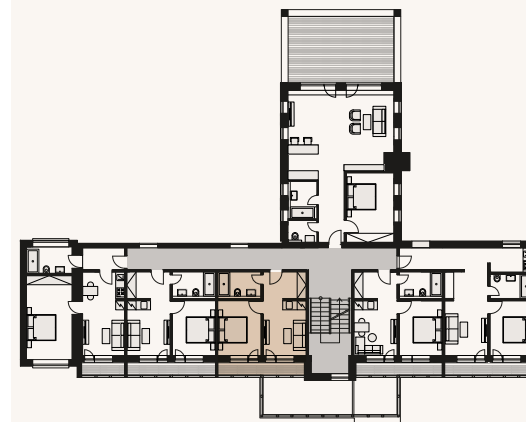

MARMONT 2

HOTELOVÉ APARTMÁNY
TATRANSKÁ ŠTRBA

DEVELOPER:

PPA Invest, s.r.o. • Vihorlatská 40, 040 01 Košice • +421 908 994 484

www.marmontresort.sk

POSCHODIE 2

APARTMÁN F2

01	PREDSIEŇ	5,00 m ²
02	OBÝVACIA IZBA	10,30 m ²
03	IZBA	10,30 m ²
04	KÚPEĽŇA	5,00 m ²
Výmera spolu		30,60 m²

05	BALKÓN	5,70 m ²
Výmera s balkónom		36,30 m²